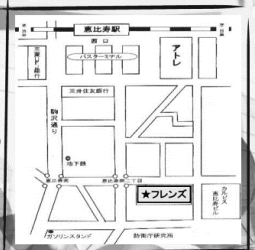

# 昭和ロマンカラオケ フレンズ

～歌手 福田みのるのお店～

縁あって、店を開店する事になりました。  
是非応援お願い致します！

営業日

昼カラ / 火・水・木・土・日  
13:00～17:00  
夜カラ / 火・水・木・金  
18:30～23:00

- ◆恵比寿駅 徒歩約3分
- ◆東京都渋谷区恵比寿南2-3-3  
恵比寿第一マンションB1 (ピーコックB1)

お問合せ 090-1110-1940

祝 7月19日(金)に  
開店セレモニーを行いました！  
多くの方々が居心地  
良く通って頂ける様に  
と思いを入れて「フレ  
ンズ」と名付けました。  
「昭和ロマンカラオ  
ケフレンズ」オープン  
です！  
昼は13時～17時迄。  
夜は18時30分～23時  
までの営業です。  
昼帯と夜帯では、営業  
曜日が違いますので、  
どうぞご注意ください。